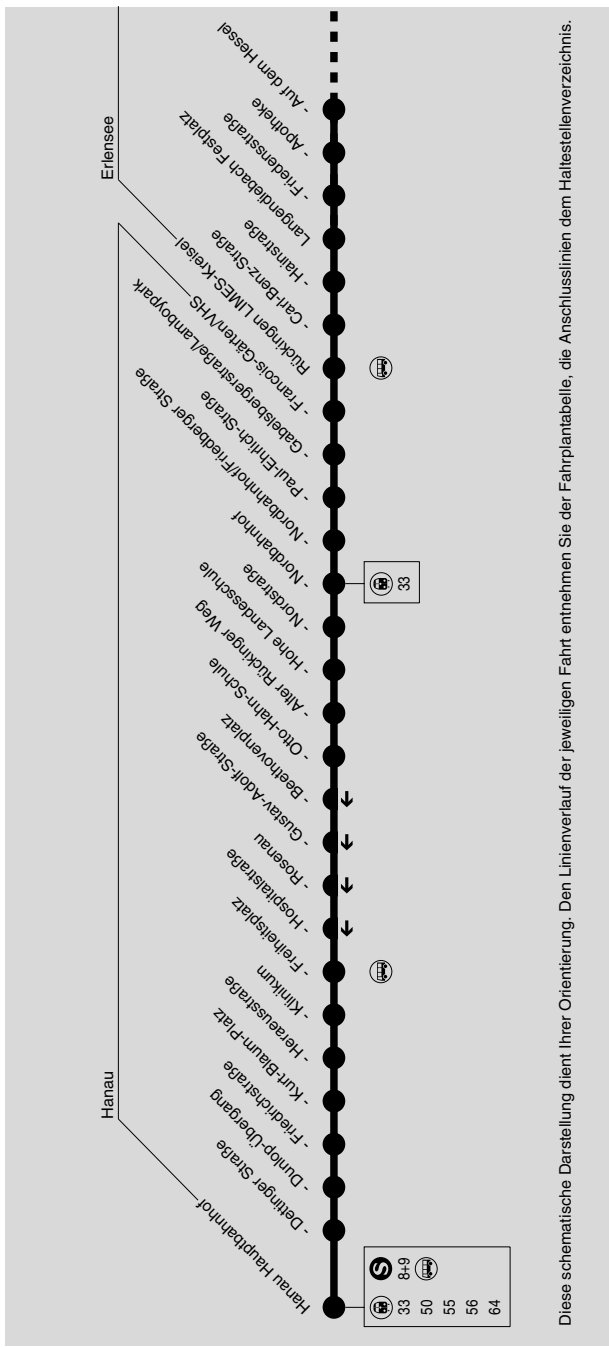

(ehemals 5904)

565

Hanau → Erlensee → Langenselbold → Ronneburg

Georg Schulmeyer GmbH, Brüder-Grimm-Str. 32, 63450 Hanau, info@schulmeyer-bus.de, Tel.: (01805) 123281

Einsatz von Niederflurfahrzeugen

Diese schematische Darstellung dient Ihrer Orientierung. Den Linienverlauf der jeweiligen Fahrt entnehmen Sie der Fahrplantabelle, die Anschlusslinien dem Haltestellenverzeichnis.