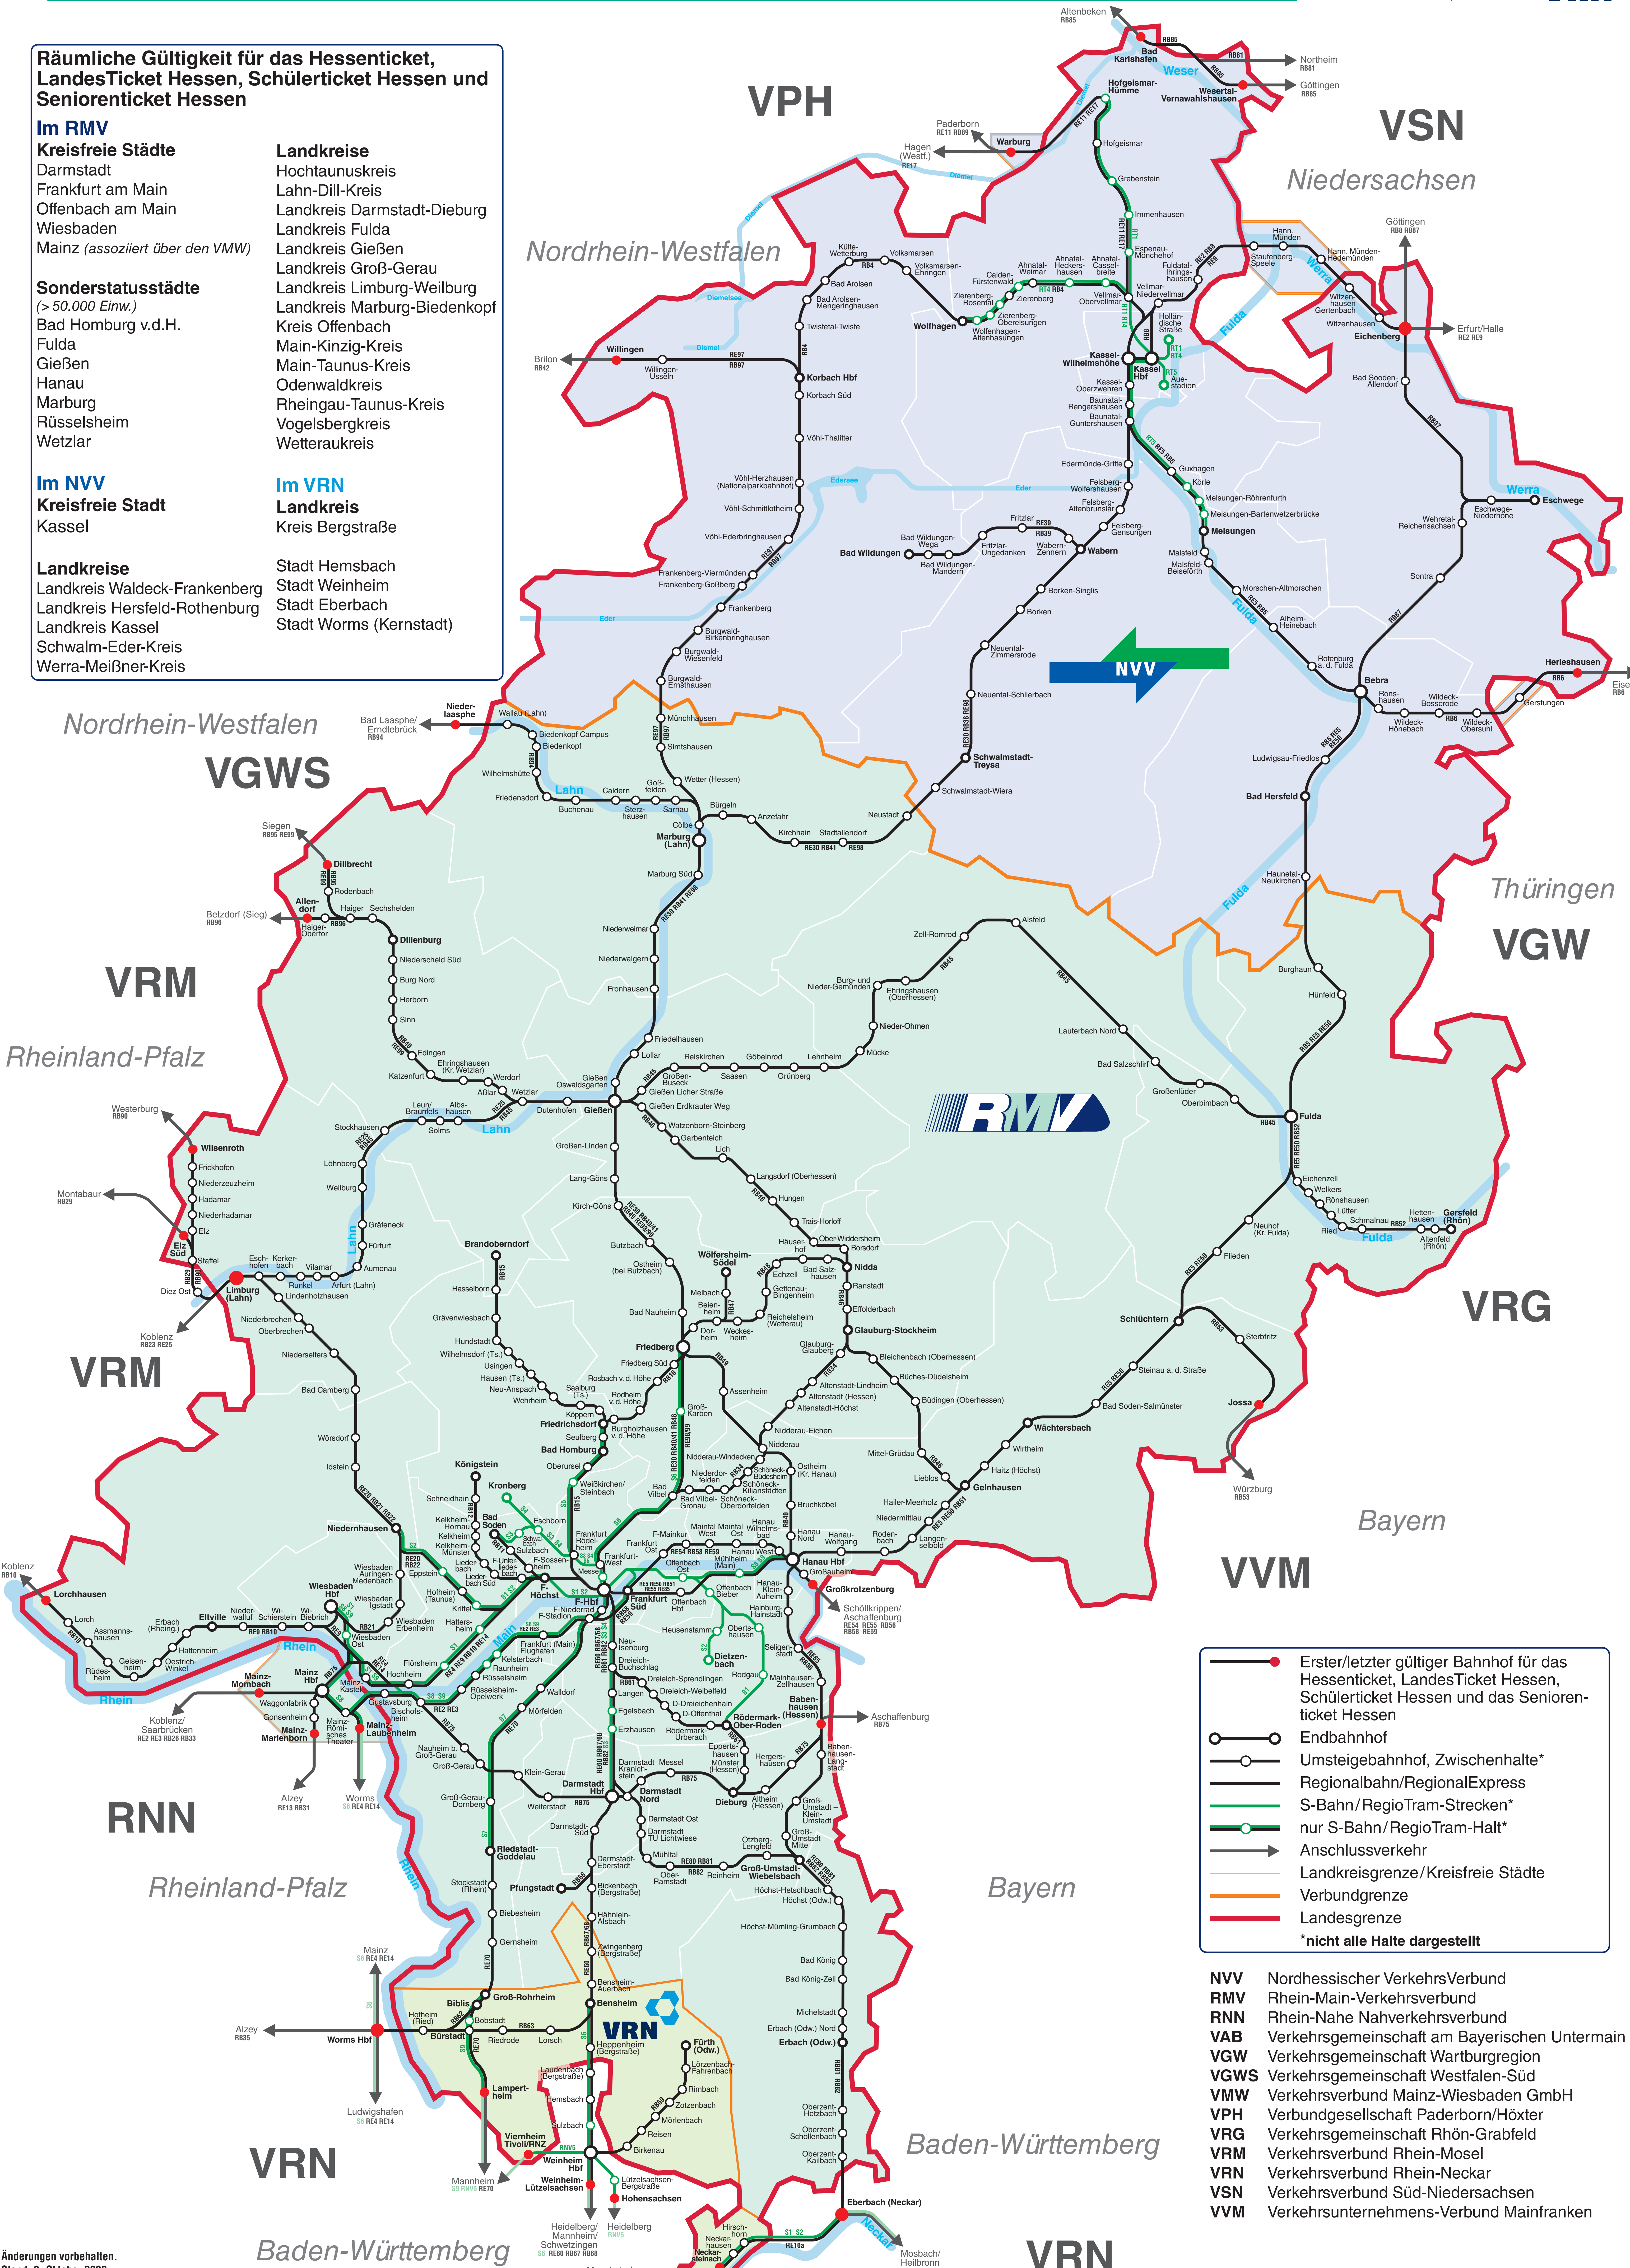

Räumliche Gültigkeit für das Hessenticket, LandesTicket Hessen, Schülerticket Hessen und Seniorenticket Hessen

Im RMV

Kreisfreie Städte

Darmstadt
Frankfurt am Main
Offenbach am Main
Wiesbaden
Mainz (assoziiert über den VMW)

Landkreise

Hochtaunuskreis
Lahn-Dill-Kreis
Landkreis Darmstadt-Dieburg
Landkreis Fulda
Landkreis Gießen
Landkreis Groß-Gerau
Landkreis Limburg-Weilburg
Landkreis Marburg-Biedenkopf
Kreis Offenbach
Main-Kinzig-Kreis
Main-Taunus-Kreis
Odenwaldkreis
Rheingau-Taunus-Kreis
Vogelsbergkreis
Wetteraukreis

Landkreise

Landkreis Waldeck-Frankenberg
Landkreis Hersfeld-Rothenburg
Landkreis Kassel
Schwalm-Eder-Kreis
Werra-Meißner-Kreis

Stadt Hemsbach

Stadt Weinheim
Stadt Eberbach
Stadt Worms (Kernstadt)

- Erster/letzter gültiger Bahnhof für das Hessenticket, LandesTicket Hessen, Schülerticket Hessen und das Seniorenticket Hessen
- Endbahnhof
- Umsteigebahnhof, Zwischenhalte*
- Regionalbahn/RegionalExpress
- S-Bahn/RegioTram-Strecken*
- nur S-Bahn/RegioTram-Halt*
- Anschlussverkehr
- Landkreisgrenze/Kreisfreie Städte
- Verbindungsgrenze
- Landesgrenze

*nicht alle Halte dargestellt

- NVV Nordhessischer Verkehrsverbund
- RMV Rhein-Main-Verkehrsverbund
- RNN Rhein-Nahe Nahverkehrsverbund
- VAB Verkehrsgemeinschaft am Bayerischen Untermain
- VGW Verkehrsgemeinschaft Wartburgregion
- VGWS Verkehrsgemeinschaft Westfalen-Süd
- VMW Verkehrsverbund Mainz-Wiesbaden GmbH
- VPH Verbandsgesellschaft Paderborn/Höxter
- VRG Verkehrsgemeinschaft Rhön-Grabfeld
- VRM Verkehrsverbund Rhein-Mosel
- VRN Verkehrsverbund Rhein-Neckar
- VSN Verkehrsverbund Süd-Niedersachsen
- VVM Verkehrsunternehmens-Verbund Mainfranken