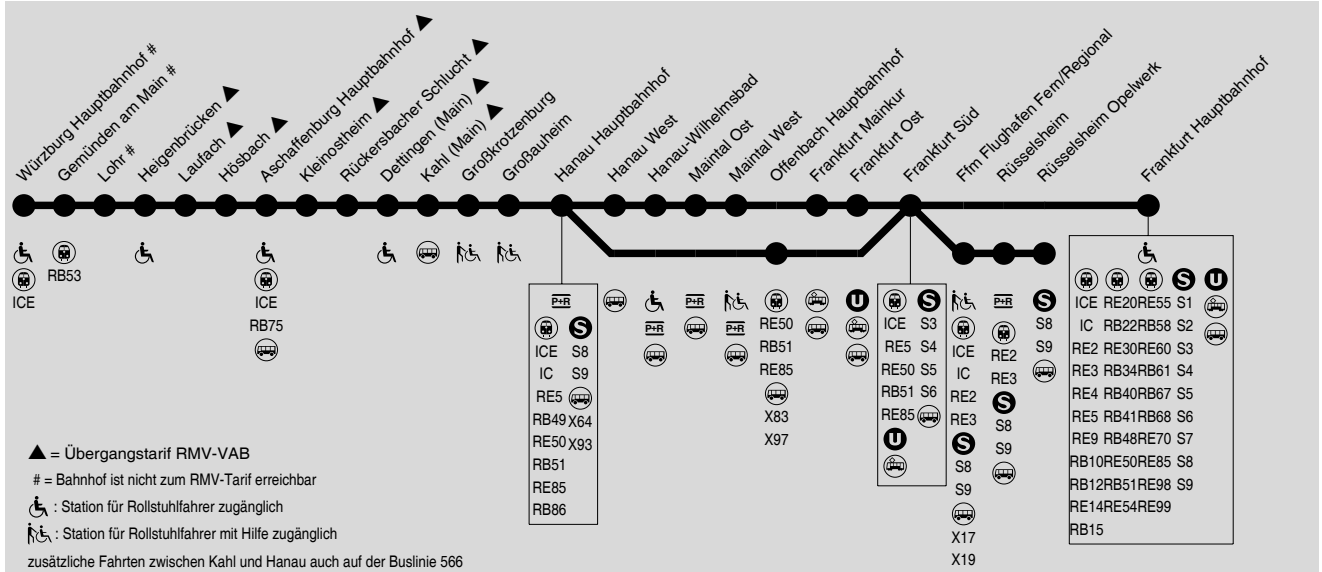

G 55

Gesamtverkehr RE54, RE55, RB56, RB58, RE59

Würzburg → Laufach → Hanau → Frankfurt → Rüsselsheim

RMV-Servicetelefon: 069 / 24 24 80 24

DB-Fernverkehr teilweise mit abweichenden Fahrzeiten und Verkehrstagen. Die Benutzung mit RMV-Fahrkarten unterliegt besonderen Tarifregelungen.

Wegen Bauarbeiten kommt es insbesondere bis zum 29.01.2021 zu Fahrplanänderungen. Bitte beachten Sie die aktuellen Bekanntmachungen und Informationen auf www.rmv.de

G 55

Gesamtverkehr RE54, RE55, RB56, RB58, RE59