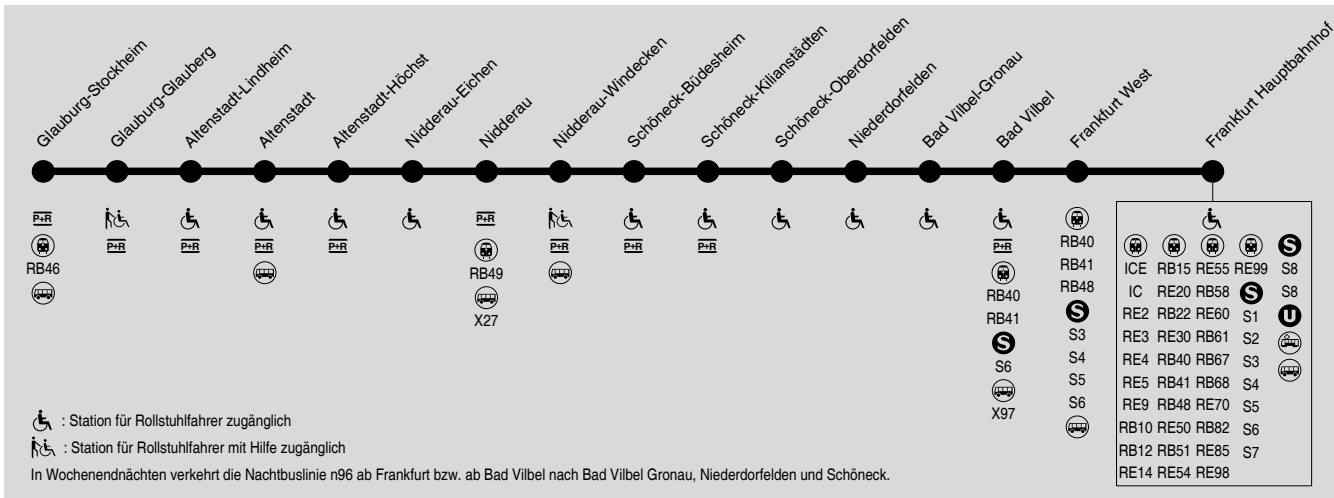

RB34 Glauburg-Stockheim → Nidderau → Bad Vilbel → Frankfurt

RMV-Servicetelefon: 069 / 24 24 80 24

Montag - Freitag

Am 24.12. und 31.12. Verkehrt wie Samstag

Glauburg-Stockheim	ab	4.11	5.06	5.42	6.04	6.30	7.01	7.32	8.02	8.33	9.06	10.02	11.06	12.02	13.06	13.30	14.02	15.02	16.02	17.00
Glauburg-Glauberg		4.14	5.09	5.46	6.07	6.34	7.04	7.35	8.05	8.36	9.09	10.05	11.09	12.05	13.09	13.33	14.05	15.05	16.05	17.03
Altenstadt-Lindheim		4.19	5.13	5.50	6.12	6.38	7.09	7.40	8.10	8.41	9.14	10.10	11.14	12.10	13.14	13.38	14.10	15.10	16.10	17.08
Altenstadt	an	4.22	5.16	5.53	6.15	6.42	7.12	7.43	8.13	8.44	9.16	10.13	11.17	12.13	13.17	13.41	14.13	15.13	16.13	17.11
Altenstadt	ab	4.23	5.17	5.54	6.16	6.43	7.13	7.44	8.14	8.45	9.17	10.14	11.18	12.14	13.18	13.44	14.18	15.14	16.14	17.14
Altenstadt-Höchst		4.26	5.21	5.58	6.19	6.47	7.16	7.48	8.17	8.48	9.21	10.17	11.21	12.17	13.21	13.47	14.21	15.17	16.17	17.17
Nidderau-Eichen		4.29	5.24	6.01	6.22	6.50	7.19	7.51	8.20	8.51	9.23	10.20	11.24	12.20	13.24	13.50	14.24	15.20	16.20	17.20
Nidderau	an	4.34	5.28	6.05	6.27	6.55	7.24	7.56	8.25	8.56	9.28	10.25	11.28	12.25	13.28	13.55	14.29	15.25	16.25	17.24
RB49 Nidderau	ab	4.58	5.32		6.32	7.02	7.32	8.03	8.32	9.03	9.32	10.32	11.32	12.32	13.32	14.03	15.03	16.32	17.32	
RB49 Hanau Hbf	an	5.14	5.49		6.49	7.19	7.49	8.19	8.49	9.19	9.49	10.49	11.49	12.49	13.49	14.19	15.19	16.49	17.49	
RB49 Nidderau	ab		6.01		6.31	6.59	7.28		8.29	9.25		10.29		12.29	13.55	14.25	15.55	16.29	17.29	
RB49 Friedberg	an		6.13		6.43	7.11	7.40		8.41	9.37		10.41		12.41	14.07	14.37	15.07	16.41	17.41	
Nidderau	ab	4.35	5.31	6.06	6.29	7.00	7.32	7.59	8.31	8.58	9.31	10.31	11.31	12.31	13.31	14.01	14.31	15.31	16.31	17.28
Nidderau-Windecken		4.38	5.34	6.09	6.32	7.03	7.35	8.01	8.34	9.00	9.34	10.34	11.34	12.34	13.34	14.04	14.34	15.33	16.34	17.31
Schöneck-Büdesheim		4.42	5.38	6.13	6.36	7.07	7.39	8.05	8.38	9.04	9.38	10.38	11.38	12.38	13.38	14.08	14.38	15.37	16.38	17.35
Schöneck-Kilianstädten		4.45	5.41	6.16	6.39	7.11	7.42	8.09	8.41	9.07	9.41	10.41	11.41	12.41	13.41		14.41	15.40	16.41	17.38
Schöneck-Oberdorffelden		4.48	5.44	6.19	6.42	7.13	7.45	8.12	8.44	9.10	9.44	10.44	11.44	12.44	13.43		14.44	15.43	16.44	17.41
Niederdorffelden	an	4.49	5.45	6.20	6.44	7.15	7.47	8.14	8.46	9.12	9.46	10.46	11.45	12.46	13.45	14.14	14.46	15.44	16.45	17.43
Niederdorffelden	ab	4.50	5.48	6.21	6.44	7.17	7.48	8.14	8.46	9.13	9.46	10.46	11.46	12.46	13.46	14.14	14.46	15.46	16.46	17.43
Bad Vilbel-Gronau		4.53	5.51	6.24	6.47	7.21	7.51	8.18	8.49	9.16	9.50	10.49	11.49	12.49	13.49	14.17	14.49	15.49	16.49	17.47
Bad Vilbel	an	4.58	5.55	6.29	6.54	7.27	7.58	8.22	8.54	9.21	9.54	10.54	11.54	12.54	13.54	14.22	14.54	15.54	16.54	17.54
S Bad Vilbel	ab	5.04	6.04	6.34	7.01	7.31	8.04	8.34	9.04	9.34	10.04	11.04	12.04	13.04	14.04	14.34	15.04	16.04	17.04	18.04
S Frankfurt Hbf	an	5.26	6.26	6.56	7.26	7.56	8.26	8.56	9.26	9.56	10.26	11.26	12.26	13.26	14.26	14.56	15.26	16.26	17.26	18.26
S Ffm Süd	an	5.37	6.37	7.07	7.37	8.07	8.37	9.07	9.37	10.07	10.37	11.37	12.37	13.37	14.37	15.07	15.37	16.37	17.37	18.37
Bad Vilbel	ab		5.57	6.31	6.57	7.28	7.59	8.26	8.57		9.57	10.57	11.57	12.57	13.57	14.26	14.57	15.54	16.57	17.54
Ffm West			6.09	6.42	7.09	7.41	8.10	8.41	9.10		10.10	11.10	12.10	13.10	14.10	14.38	15.10	16.06	17.10	18.06
Frankfurt Hauptbahnhof	an		6.13	6.46	7.13	7.45	8.14	8.45	9.14		10.14	11.14	12.14	13.14	14.14	14.42	15.14	16.10	17.14	18.10