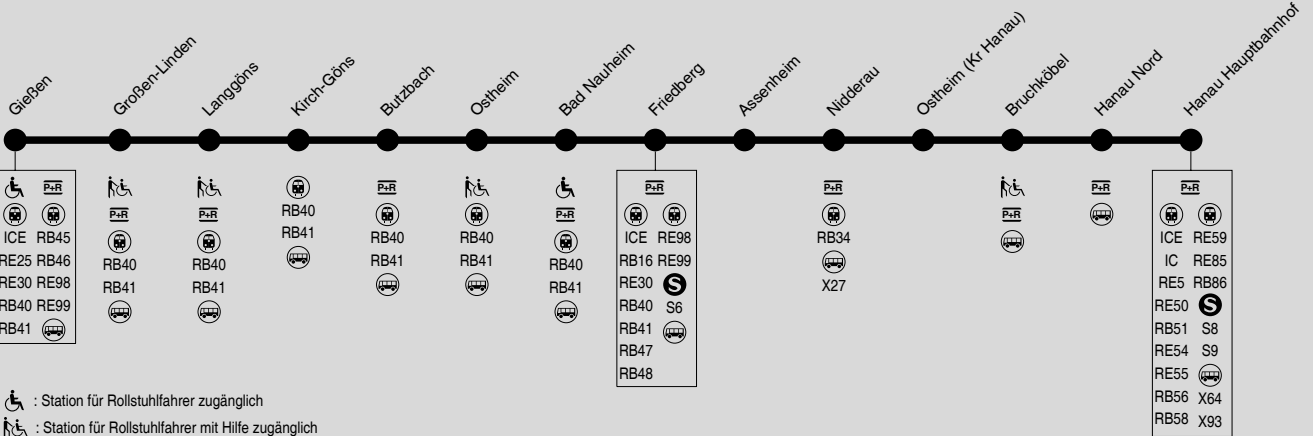

RB49 Gießen → Friedberg → Nidderau → Hanau

RMV-Servicetelefon: 069 / 24 24 80 24

Montag - Freitag

Am 24.12. und 31.12. Verkehr wie Samstag

Gießen	ab	4.14		5.40	5.58		6.58	7.13	7.28		9.35		11.35	12.05		13.05	13.35	14.05	
Großen-Linden		4.19		5.45	6.03		7.03	7.18	7.33		9.40		11.40	12.10		13.10	13.40	14.10	
Langgöns		4.22		5.48	6.06		7.06	7.22	7.36		9.43		11.43	12.13		13.13	13.43	14.13	
Kirch-Göns		4.25		5.51	6.09		7.09	7.26	7.39		9.46		11.46	12.16		13.16	13.46	14.16	
Butzbach	an	4.28		5.55	6.13		7.13	7.30	7.43		9.50		11.50	12.20		13.19	13.50	14.20	
Butzbach	ab	4.29		5.56	6.22		7.14	7.36	7.50		9.51		11.51	12.21		13.20	13.51	14.21	
Ostheim		4.32		5.59	6.25		7.18	7.39	7.53		9.54		11.54	12.24		13.23	13.54	14.24	
Bad Nauheim		4.38		6.04	6.30		7.24	7.45	7.59		9.59		11.59	12.29		13.30	13.59	14.29	
Bad Nauheim	an	4.42		6.09	6.34		7.28	7.49	8.03		10.04		12.04	12.34		13.34	14.04	14.34	
Friedberg	ab		5.14			6.52		7.22	7.53		8.28	9.53	10.28	11.53		12.28	13.22	13.53	
Friedberg	an		5.41			7.11		7.42	8.11		8.56	10.11	10.56	12.11		12.56	13.42	14.11	
Friedberg	ab	4.45	5.20	5.50	6.20	6.50	7.16	7.50	8.20	8.50	9.16	10.20	11.16	12.20	12.50	13.15	13.50	14.20	14.50
Assenheim		4.51	5.25	5.55	6.25	6.55	7.21	7.55	8.25	8.55	9.21	10.25	11.21	12.25	12.55	13.20	13.55	14.25	14.55
Nidderau	an	4.57	5.31	6.01	6.32	7.01	7.27	8.02	8.31	9.01	9.27	10.31	11.27	12.31	13.01	13.26	14.01	14.31	15.01
Nidderau	ab			6.29	7.00	7.31		8.31			9.31		11.31			13.31	14.05		
Nidderau	an			6.54	7.25	7.55		8.57			9.54		11.54			13.54	14.27		
Nidderau	ab	4.11	5.06		6.04	6.30	7.01	7.32	8.02	8.33	9.06	10.02	11.06	12.02		13.06	13.30		14.02
Nidderau	an	4.34	5.28		6.27	6.55	7.24	7.56	8.25	8.56	9.28	10.25	11.28	12.25		13.28	13.55		14.29
Nidderau	ab	4.58	5.32	6.04	6.32	7.02	7.32	8.03	8.32	9.03	9.32	10.32	11.32	12.32	13.03	13.32	14.03	14.32	15.03
Ostheim (Kr Hanau)		5.00	5.35	6.06	6.35	7.05	7.35	8.06	8.35	9.06	9.35	10.35	11.35	12.35	13.06	13.35	14.06	14.35	15.06
Bruchköbel		5.04	5.39	6.10	6.39	7.09	7.39	8.09	8.39	9.09	9.39	10.39	11.39	12.39	13.09	13.39	14.09	14.39	15.09
Hanau Nord		5.08	5.43	6.14	6.43	7.13	7.43	8.13	8.43	9.13	9.43	10.43	11.43	12.43	13.13	13.43	14.13	14.43	15.13
Hanau Hauptbahnhof	an	5.14	5.49	6.20	6.49	7.19	7.49	8.19	8.49	9.19	9.49	10.49	11.49	12.49	13.19	13.49	14.19	14.49	15.19
Hanau Hauptbahnhof	ab	5.25	5.55	6.32	6.55	7.34	7.55	8.27	8.55		9.55	10.55	11.55	12.55		13.55	14.27	14.55	
Hanau Hauptbahnhof	an	5.54	6.15	6.52	7.16	7.52	8.16	8.44	9.15		10.15	11.15	12.15	13.15		14.15	14.44	15.15	

Montag - Freitag

Samstag