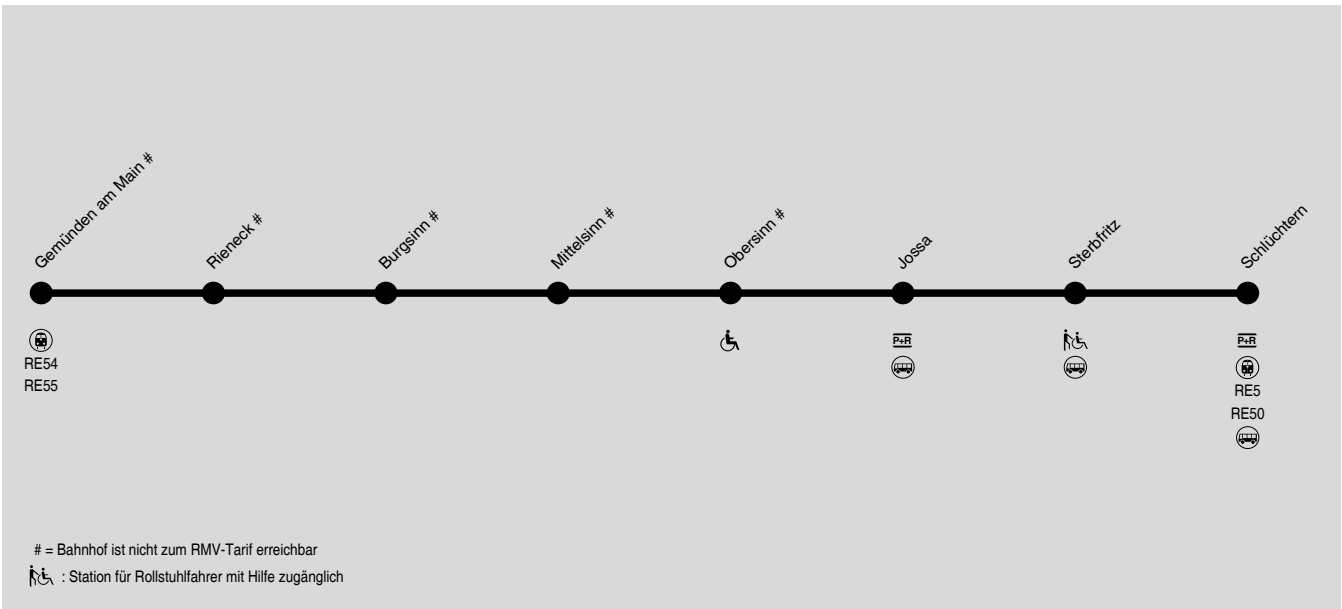

RB53 Gemünden am Main → Jossa → Schlüchtern

RMV-Servicetelefon: 069 / 24 24 80 24

Montag - Freitag

Am 24.12. und 31.12. Verkehr wie Samstag

Gemünden am Main #	ab	5.15	6.18	8.06	9.34	10.34	11.34	12.20	13.13	14.07	15.04	15.34	16.34	17.34	18.34	20.04	21.05	22.14
Rieneck #		5.22	6.23	8.12	9.39	10.39	11.39	12.27	13.18	14.12	15.09	15.39	16.39	17.39	18.39	20.09	21.11	22.19
Burgsinn #		5.27	6.28	8.17	9.44	10.44	11.44	12.32	13.23	14.17	15.14	15.44	16.44	17.44	18.44	20.14	21.16	22.24
Mittelsinn #		5.31	6.32	8.21	9.48	10.48	11.48	12.36	13.27	14.21	15.18	15.48	16.48	17.48	18.48	20.18	21.19	22.28
Obersinn #		5.33	6.34	8.23	9.50	10.50	11.50	12.38	13.30	14.23	15.20	15.50	16.50	17.50	18.50	20.20	21.22	22.31
Jossa		5.37	6.38	8.28	9.54	10.55	11.54	12.42	13.34	14.28	15.24	15.55	16.54	17.54	18.54	20.25	21.24	22.34
Sterbfritz		5.48	6.47		10.04		12.04				15.34		17.04	18.04	19.04			
Schlüchtern	an	6.06	7.04		10.20		12.19				15.51		17.22	18.22	19.22			
G 50 Schlüchtern	ab	6.22	7.14		10.31		12.31				16.31		17.31	18.31	19.31			
G 50 Frankfurt Hbf	an	7.16	8.08		11.28		13.28				17.28		18.28	19.28	20.28			
G 50 Schlüchtern	ab	6.18	7.09		10.27		12.27				16.27		17.27	18.27	19.27			
G 50 Fulda	an	6.40	7.31		10.49		12.49				16.49		17.49	18.49	19.49			

Wegen Bauarbeiten kommt es insbesondere im Zeitraum vom 01.02. - 05.09.2021 zu Fahrplanänderungen. Bitte beachten Sie die aktuellen Bekanntmachungen und Informationen auf www.rmv.de

RB53 Schlüchtern → Jossa → Gemünden am Main

Wegen Bauarbeiten kommt es insbesondere im Zeitraum vom 01.02. - 05.09.2021 zu Fahrplanänderungen. Bitte beachten Sie die aktuellen Bekanntmachungen und Informationen auf www.rmv.de