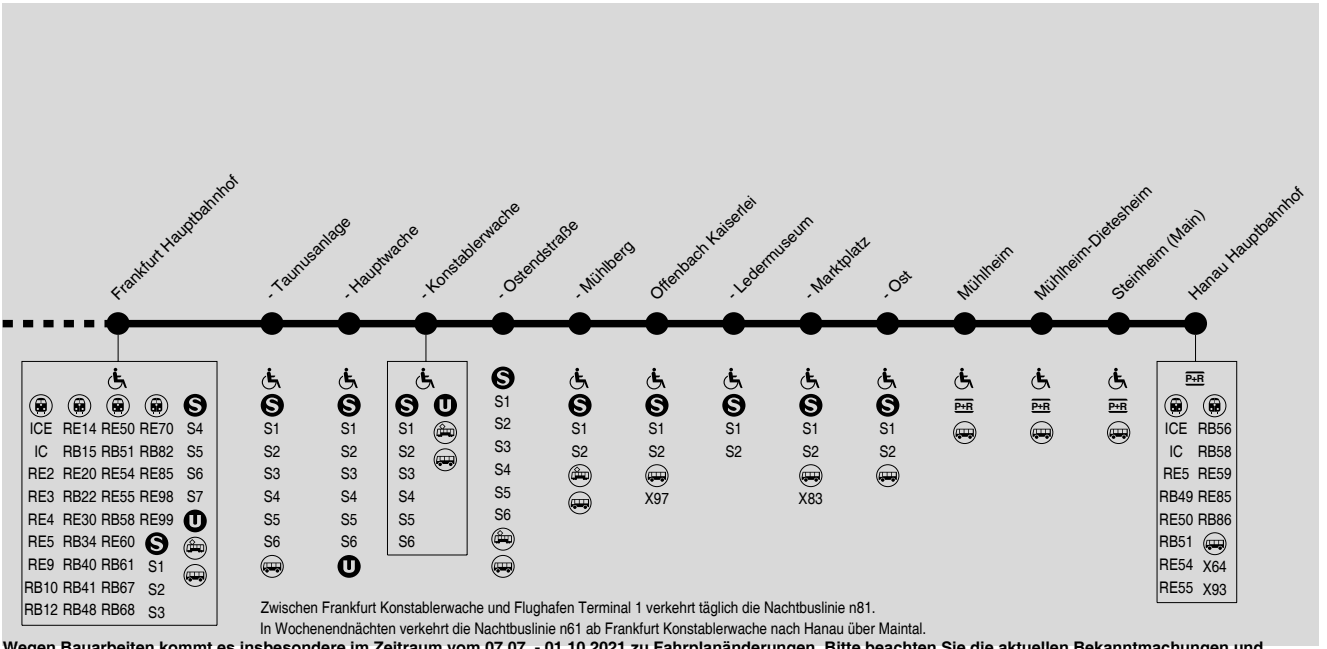

S8/S9

Wiesbaden Hbf → Mainz Hbf (S8) / Mainz-Kastel (S9) → Flughafen → Frankfurt Hbf → Offenbach Ost → Hanau Hbf

RMV-Servicetelefon: 069 / 24 24 80 24

Wegen Bauarbeiten kommt es insbesondere im Zeitraum vom 07.07. - 01.10.2021 zu Fahrplanänderungen. Bitte beachten Sie die aktuellen Bekanntmachungen und Informationen auf www.rmv.de

RMV-Servicetelefon: 069 / 24 24 80 24

Montag - Freitag

Table with 20 columns (S9 to S9) and 2 rows (nWE). Lists departure times for various stations including Wiesbaden Hauptbahnhof, Mainz Nord, and Hanau Hauptbahnhof.

RMV-Servicetelefon: 069 / 24 24 80 24

Samstag

Table with 19 columns (S9, S8, S9, S8, S9, S8, S9, S8, S9, S8, S9, S8, S9, S8, S9, S8, S9, S8, S9) and 37 rows of station names and departure times.

Samstag

Table with 19 columns (S8, S9, S8, S9, S8, S9, S8, S9, S8, S9, S8, S9, S8, S9, S8, S9, S8, S9, S8) and 37 rows of station names and departure times.

RMV-Servicetelefon: 069 / 24 24 80 24

Samstag

Table with 19 columns (S9 to S9) and 40 rows of train routes and departure times for Saturday.

Samstag

Table with 19 columns (S8 to S8) and 40 rows of train routes and departure times for Saturday.