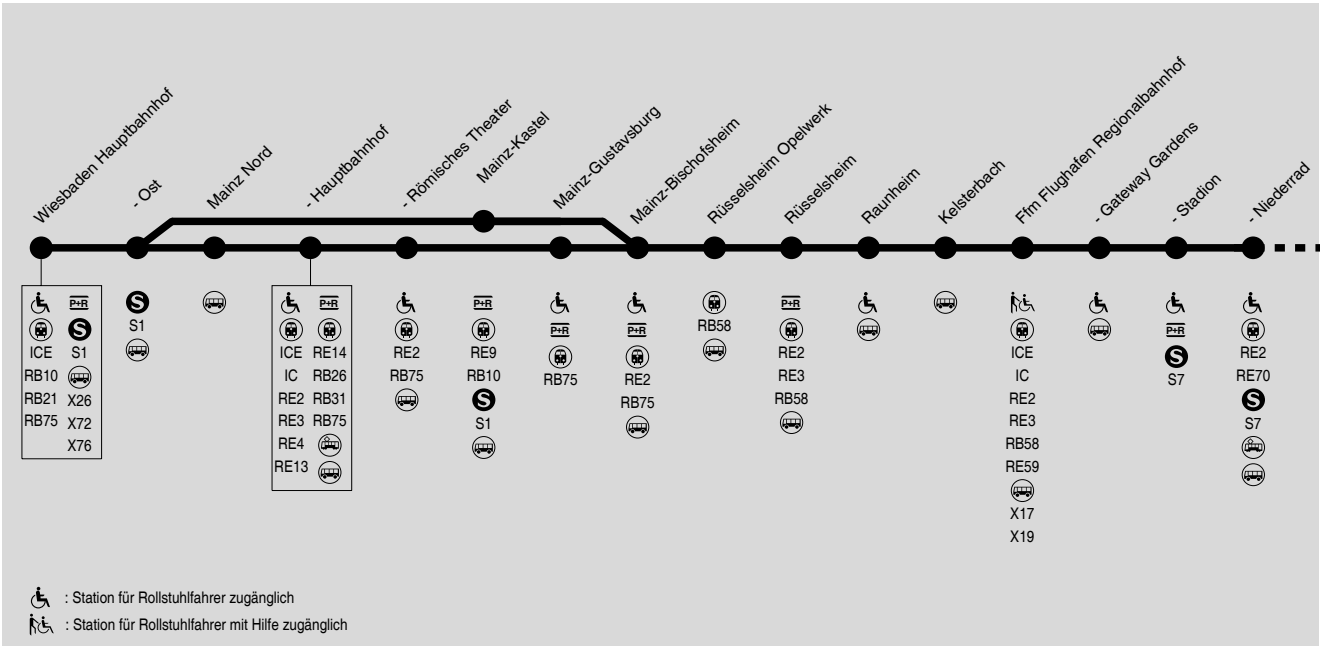

S8/S9

Wiesbaden Hbf → Mainz Hbf (S8) / Mainz-Kastel (S9) → Flughafen → Frankfurt Hbf → Offenbach Ost → Hanau Hbf

RMV-Servicetelefon: 069 / 24 24 80 24

Wegen Bauarbeiten kommt es insbesondere im Zeitraum vom 07.07. - 01.10.2021 zu Fahrplanänderungen. Bitte beachten Sie die aktuellen Bekanntmachungen und Informationen auf www.rmv.de